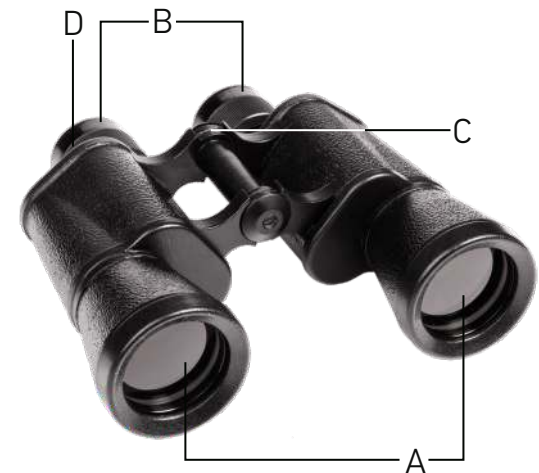

Setul include: binoclu, capace de praf ocular, curea de gât, geantă de protecție din piele artificială, manual de utilizare și garanție.

Garanție: pe viață. Pentru alte detalii, vă rugăm vizitați site-ul nostru web: eu.levenhuk.com/warranty Manualul de utilizare detaliat se poate descărca de pe site-ul: www.levenhuk.com/download

Producătorul își rezervă dreptul de a face schimbări ale gamei produselor și specificațiilor fără notificare prealabilă.

Heritage PLUS Levenhuk Binoculars

EN	User Manual
BG	Ръководство за потребителя
CZ	Návod k použití
DE	Bedienungsanleitung
EE	Kasutusjuhend
ES	Guía del usuario
FR	Manuel de l'utilisateur
HU	Használati útmutató
IT	Guida all'utilizzo

LT	Vartotojo instrukcija
LV	Lietošanas pamācība
PL	Instrukcja obsługi
PT	Manual do usuário
RO	Manual de utilizare
RU	Инструкция по эксплуатации
SK	Návod na používanie
SR	Uputstvo za korisnike

Levenhuk, Inc. 924-D East 124th Ave. Tampa, FL 33612 USA
Levenhuk® is a registered trademark of Levenhuk, Inc.
© 2018 Levenhuk, Inc. All rights reserved.
www.levenhuk.com
20181024

levenhuk
Zoom&Joy®