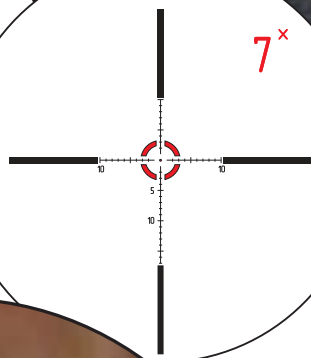

Общие

Увеличение, х	1 - 7
Световой диаметр объектива, мм	24
Диаметр корпуса, мм	34
Угол поля зрения, ° м/ 100м	19,7 - 3,0 34,7 - 5,2
Диоптрийная настройка, дптр	от - 3 до +2
Удаление выходного зрачка, мм	90
Величина щелчка, мм	20 мм/100 м
Диапазон выверок по вертикали	3,0 м/ 100 м
Диапазон выверок по горизонтали	±1,5 м/ 100 м
Диапазон рабочих температур, °С	от - 40 до +50
Относительная влажность, %	98
Источник питания	CR2032 – 1шт.
Габаритные размеры (ДхШхВ), мм	299х72х62
Масса (без крепления), кг	0,55

1^x

7^x