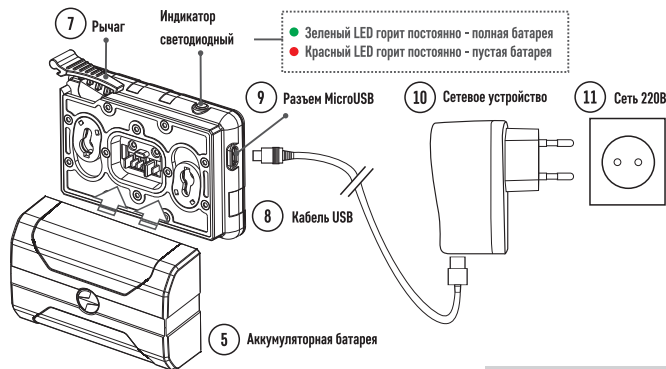

⚡ Элементы и органы управления

⚡ Работа кнопок

	Краткое нажатие:	Долгое нажатие:
⏻ Кнопка ON/OFF	Включить прибор / Калибровать изображение	Выключить прибор / дисплей
⊙ Кнопка записи REC	Включить видеозапись / Сделать фотографию	Включить режим ФОТО
⏴ Кнопка навигации DOWN	Изменить значение дискретного зума	Вкл. / Выкл. режим PiP
M Кнопка MENU	Войти в быстрое меню / Подтвердить выбор	Войти/выйти из главного меню
⏵ Кнопка навигации UP	Переключить цветовые палитры	Вкл. / Выкл. Wi-Fi

⚡ Зарядка аккумуляторной батареи

- Установите аккумуляторную батарею (5) в зарядное устройство до упора
- Опустите рычаг (7).
- Подключите штекер microUSB кабеля USB (8) к разьему microUSB (9) зарядного устройства.
- Подключите второй конце кабеля microUSB к сетевому устройству (10).
- Подключите сетевое устройство (10) в розетку 220В (11).

⚡ Установка аккумуляторной батареи

- Поднимите рычаг (7). Извлеките батарею (5) из зарядной платформы.
- Установите до упора батарею (5) в предназначенный для нее слот на корпусе прибора таким образом, чтобы элемент F находился снизу.
- Зафиксируйте батарею, опустив рычаг (6).