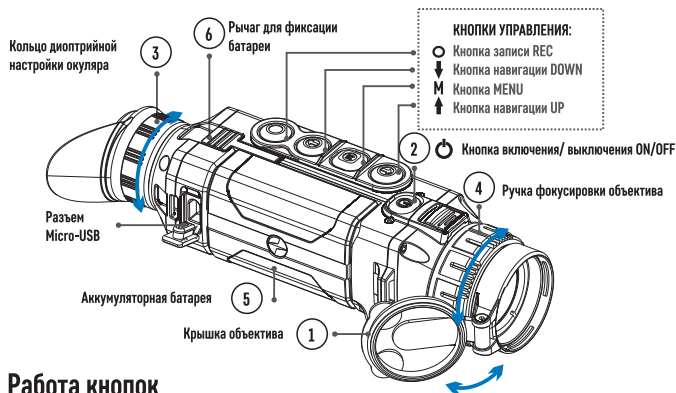

⚡ Элементы и органы управления

⚡ Работа кнопок

	Краткое нажатие:	Долгое нажатие:
⏻ Кнопка ON/OFF	Включить прибор / Калибровать изображение	Выключить прибор / дисплей
⊙ Кнопка записи REC	Включить видеозапись / Сделать фотографию	Включить режим ФОТО
⏴ Кнопка навигации DOWN	Изменить значение дискретного зума	Вкл. / Выкл. режим PiP
M Кнопка MENU	Войти в быстрое меню / Подтвердить выбор	Войти/выйти из главного меню
⏵ Кнопка навигации UP	Переключить цветовые палитры	Вкл. / Выкл. Wi-Fi

⚡ Установка аккумуляторной батареи

- Поднимите рычаг (7). Извлеките батарею (5) из зарядной платформы.
- Установите до упора батарею (5) в предназначенный для нее слот на корпусе прибора таким образом, чтобы элемент F находился снизу.
- Зафиксируйте батарею, опустив рычаг (6).