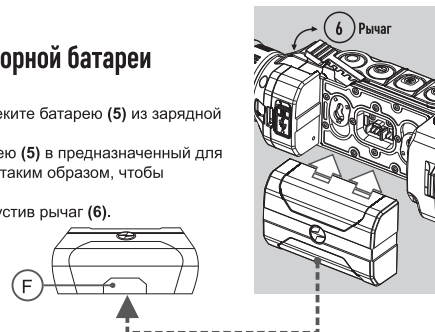

⚡ Элементы и органы управления

⚡ Работа кнопок

	Краткое нажатие:	Долгое нажатие:
⏻ Кнопка ON/OFF	Включить прибор / Калибровать изображение	Выключить прибор / дисплей
⊙ Кнопка записи REC	Включить видеозапись / Сделать фотографию	Включить режим ФОТО
⏴ Кнопка навигации DOWN	Изменить значение дискретного зума	Вкл. / Выкл. режим PiP
M Кнопка MENU	Войти в быстрое меню / Подтвердить выбор	Войти/выйти из главного меню
⏵ Кнопка навигации UP	Переключить цветовые палитры	Вкл. / Выкл. Wi-Fi

⚡ Установка аккумуляторной батареи

- Поднимите рычаг (7). Извлеките батарею (5) из зарядной платформы.
- Установите до упора батарею (5) в предназначенный для нее слот на корпусе прибора таким образом, чтобы элемент F находился снизу.
- Зафиксируйте батарею, опустив рычаг (6).