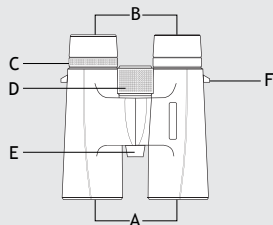

levenhuk
Zoom&Joy

EN Parts of binoculars

A	Objective lens
B	Eyepieces
C	Diopter adjustment ring
D	Central focusing wheel
E	Tripod socket cover
F	Strap mount

BG Части на бинокъла

A	Лещи на обектива
B	Окулари
C	Пръстен за настройване на диоптъра
D	Пръстен за фокусиране
E	Капачка за конектора за триножник
F	Монтаж на ремъка