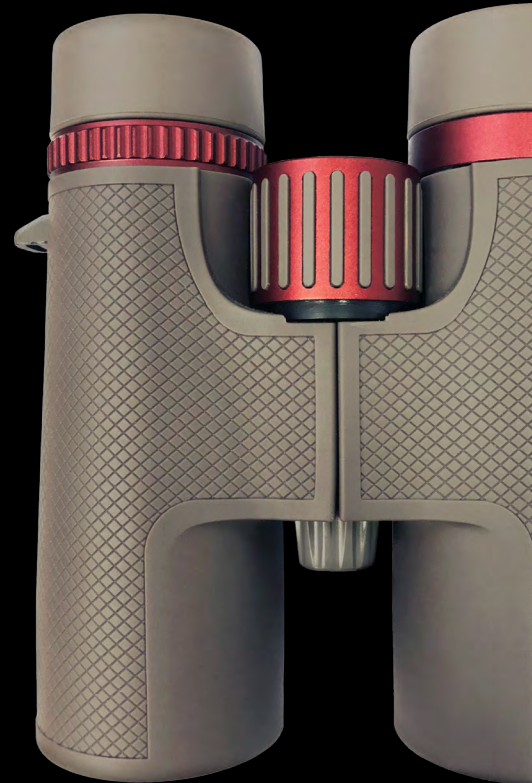

levenhuk
Zoom&Joy

EN Parts of binoculars

A	Objective lens
B	Eyepieces
C	Diopter adjustment ring
D	Central focusing wheel
E	Tripod socket cover
F	Strap mount

BG Части на бинокъла

A	Лещи на обектива
B	Окулари
C	Пръстен за настройване на диоптъра
D	Пръстен за фокусиране
E	Капачка за конектора за триножник
F	Монтаж на ремъка