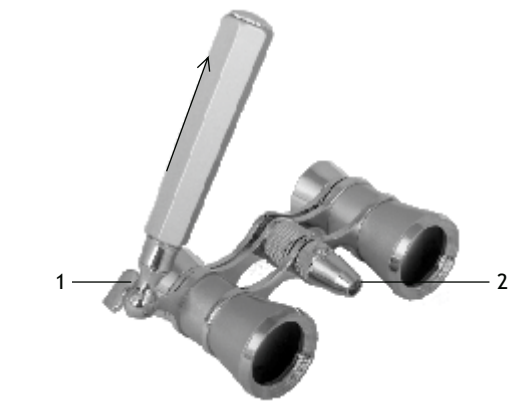

SR 1 – šaraf za zaključavanje ručice lornjeta (pozorišnog dvogleda) 2 – odeljak za bateriju

Levenhuk Broadway Opera Glasses

Levenhuk Broadway 325C / 325F / 325L / 325N

EN	User Manual	LT	Vartotojo instrukcija
BG	Ръководство за потребителя	LV	Lietošanas pamācība
CZ	Návod k použití	PL	Instrukcja obsługi
DE	Bedienungsanleitung	PT	Manual do usuário
EE	Kasutusjuhend	RO	Manual de utilizare
ES	Guía del usuario	RU	Инструкция
FR	Manuel de l'utilisateur	SK	Návod na používanie
HU	Használati útmutató	SR	Uputstvo za korisnike
IT	Guida all'utilizzo		

EN 1 – lorgnette handle locking screw 2 – battery compartment

BG 1 – заключващ винт на дръжката на лорнета 2 – отделение за батериите

CZ 1 – aretační šroub rukojeti lorněonu 2 – prostor pro baterie

DE 1 – Lorgnettengriff-Arretierschraube 2 – Batteriefach

ES 1 – tornillo de bloqueo del mango 2 – compartimento de las pilas

HU 1 – a lornyon nyelét szorító csavar 2 – elemtartó rekesz

IT 1 – teatro žiūrōny rankenā fiksuojan̄tis varžtas 2 – baterijū skyrius

PL 1 – śruba blokująca rączkę lornetki 2 – komora baterii

RO 1 – șurub blocare mâner lornietă 2 – compartiment baterie

SK 1 – poistná skrutka na rukoväti lorněonu 2 – priestor pre batérie

Levenhuk, Inc. 924-D East 124th Ave. Tampa, FL 33612 USA

Levenhuk® is a registered trademark of Levenhuk, Inc. © 2006–2020 Levenhuk, Inc. All rights reserved. www.levenhuk.com 20200212

Levenhuk Broadway 325N